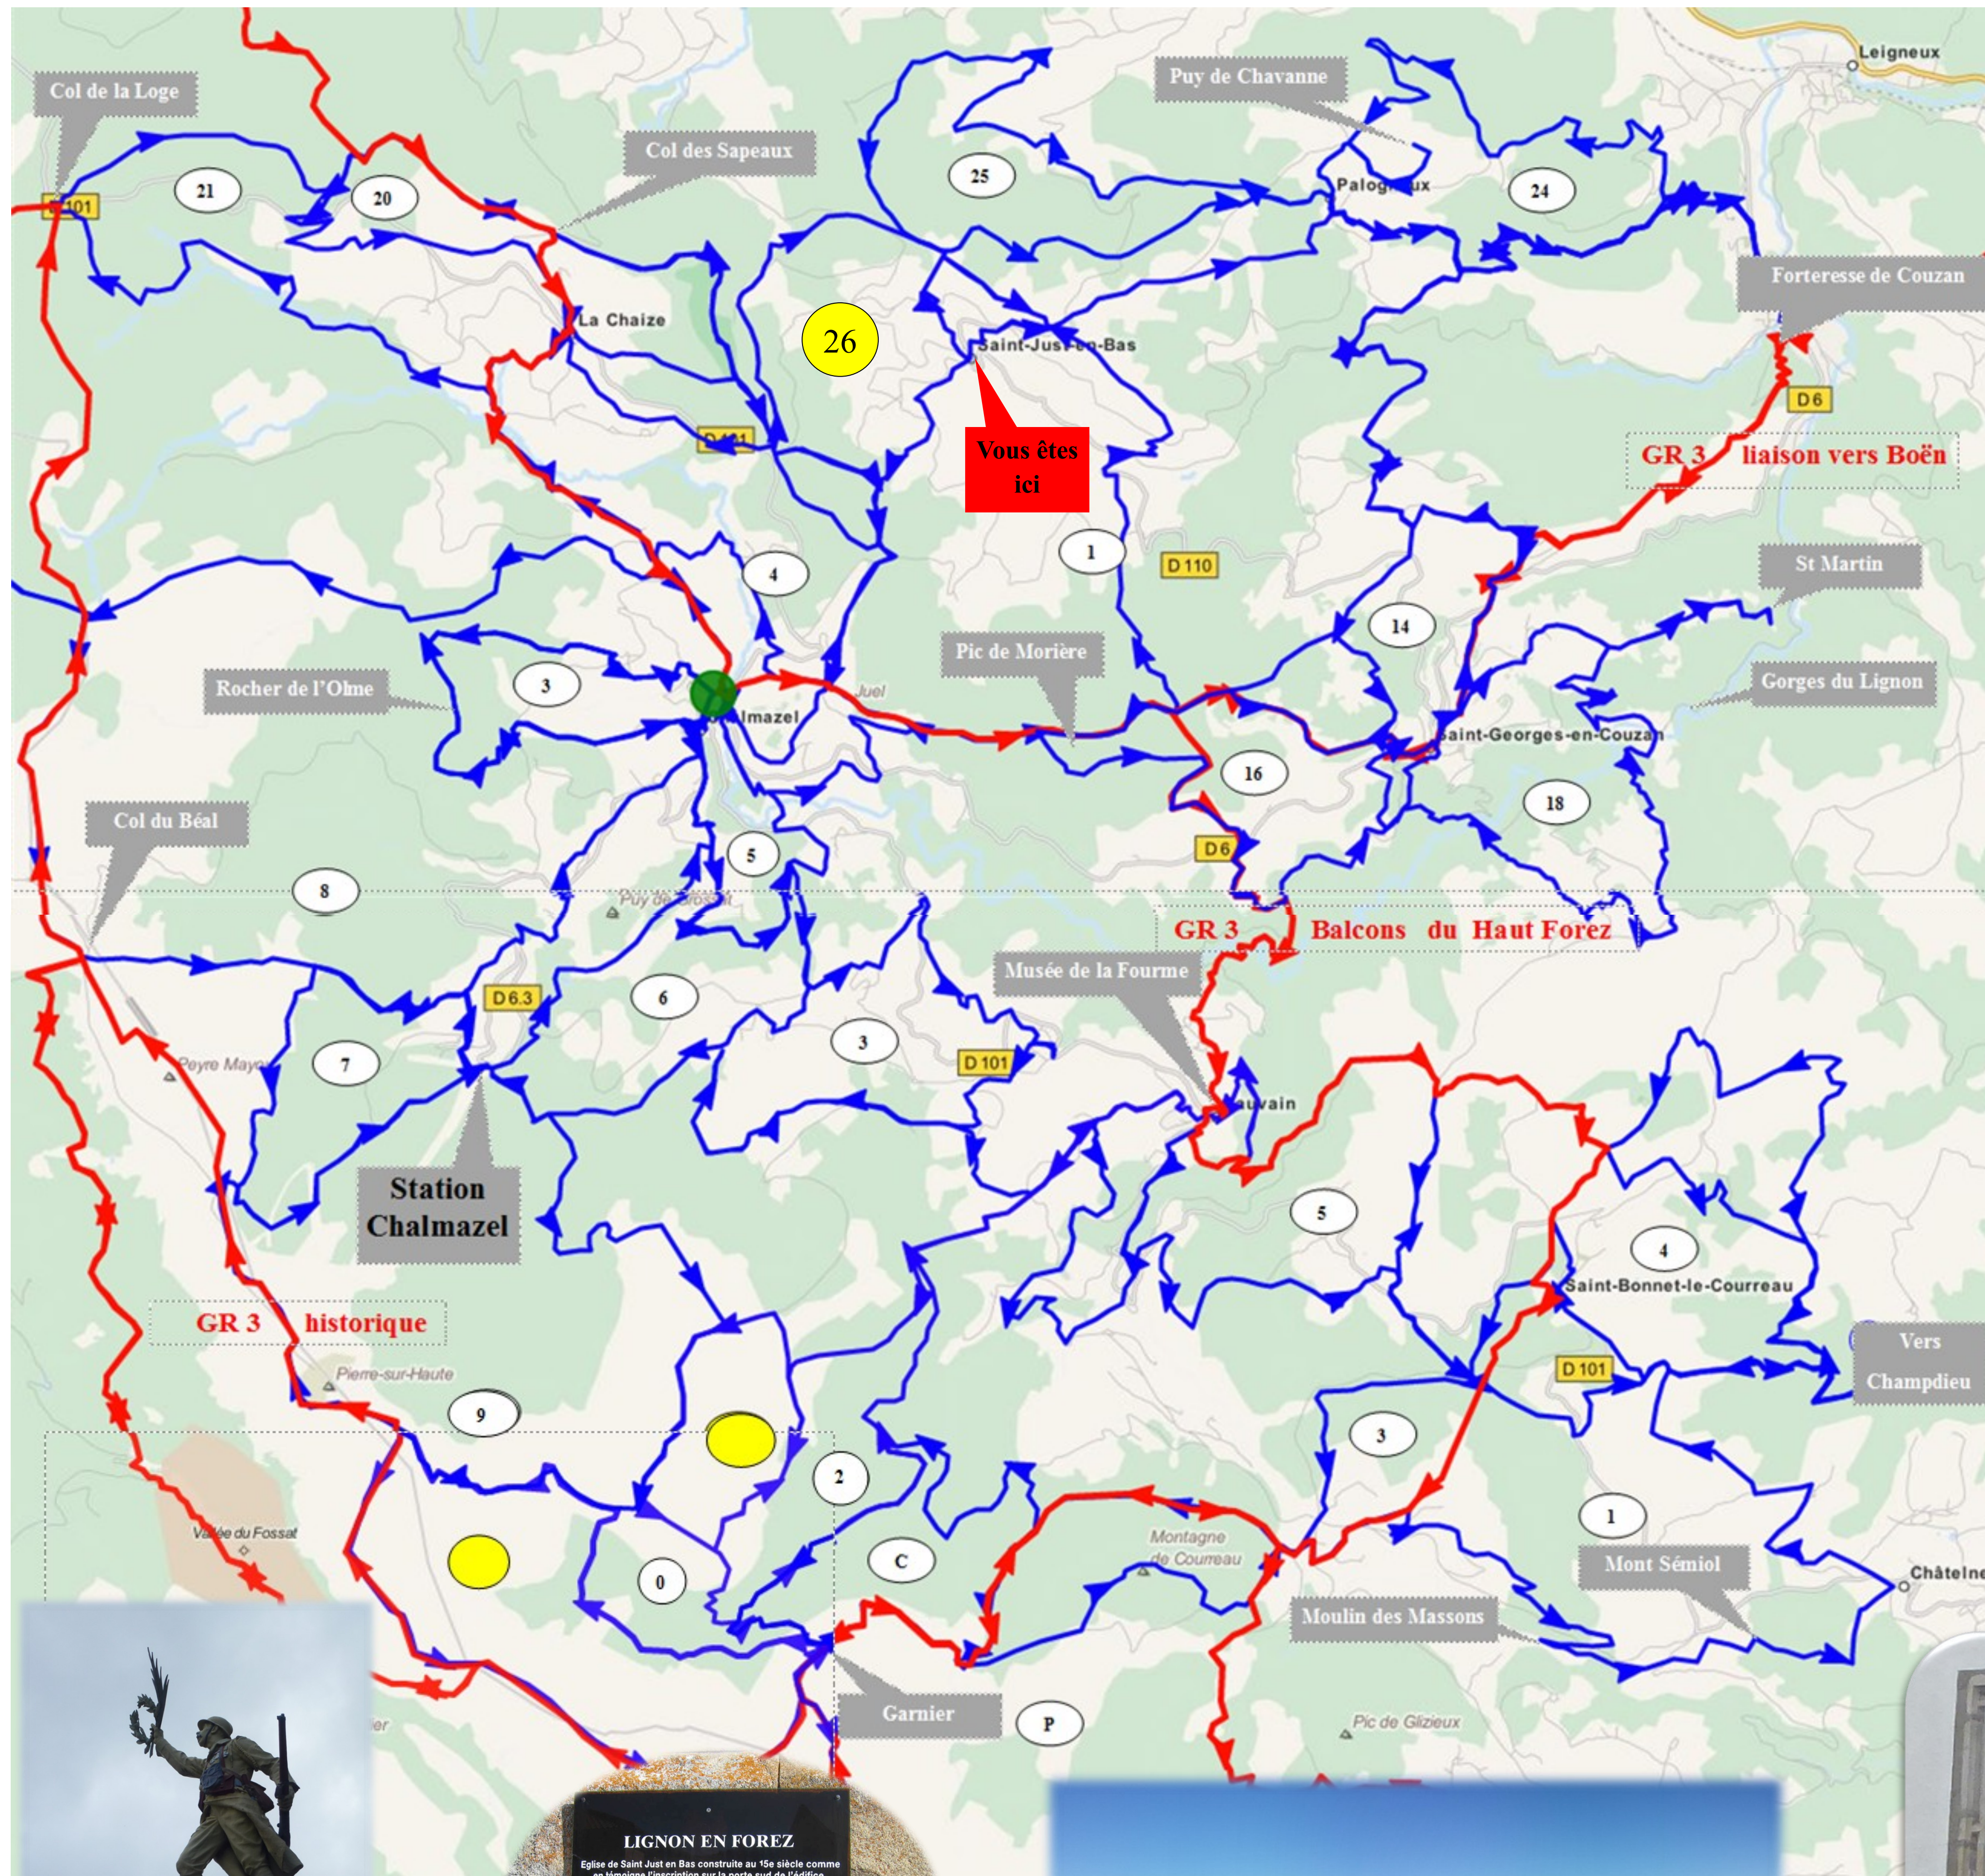

Pierre sur Haute Monts du Forez

St Just en Bas

PR Sources du Chagnon
Identifiant 26, classé T sur Topo CHAMINA

Balisage

- GR tracés rouge
- PR tracés bleu

R
a
n
d
o
n
n
é
e