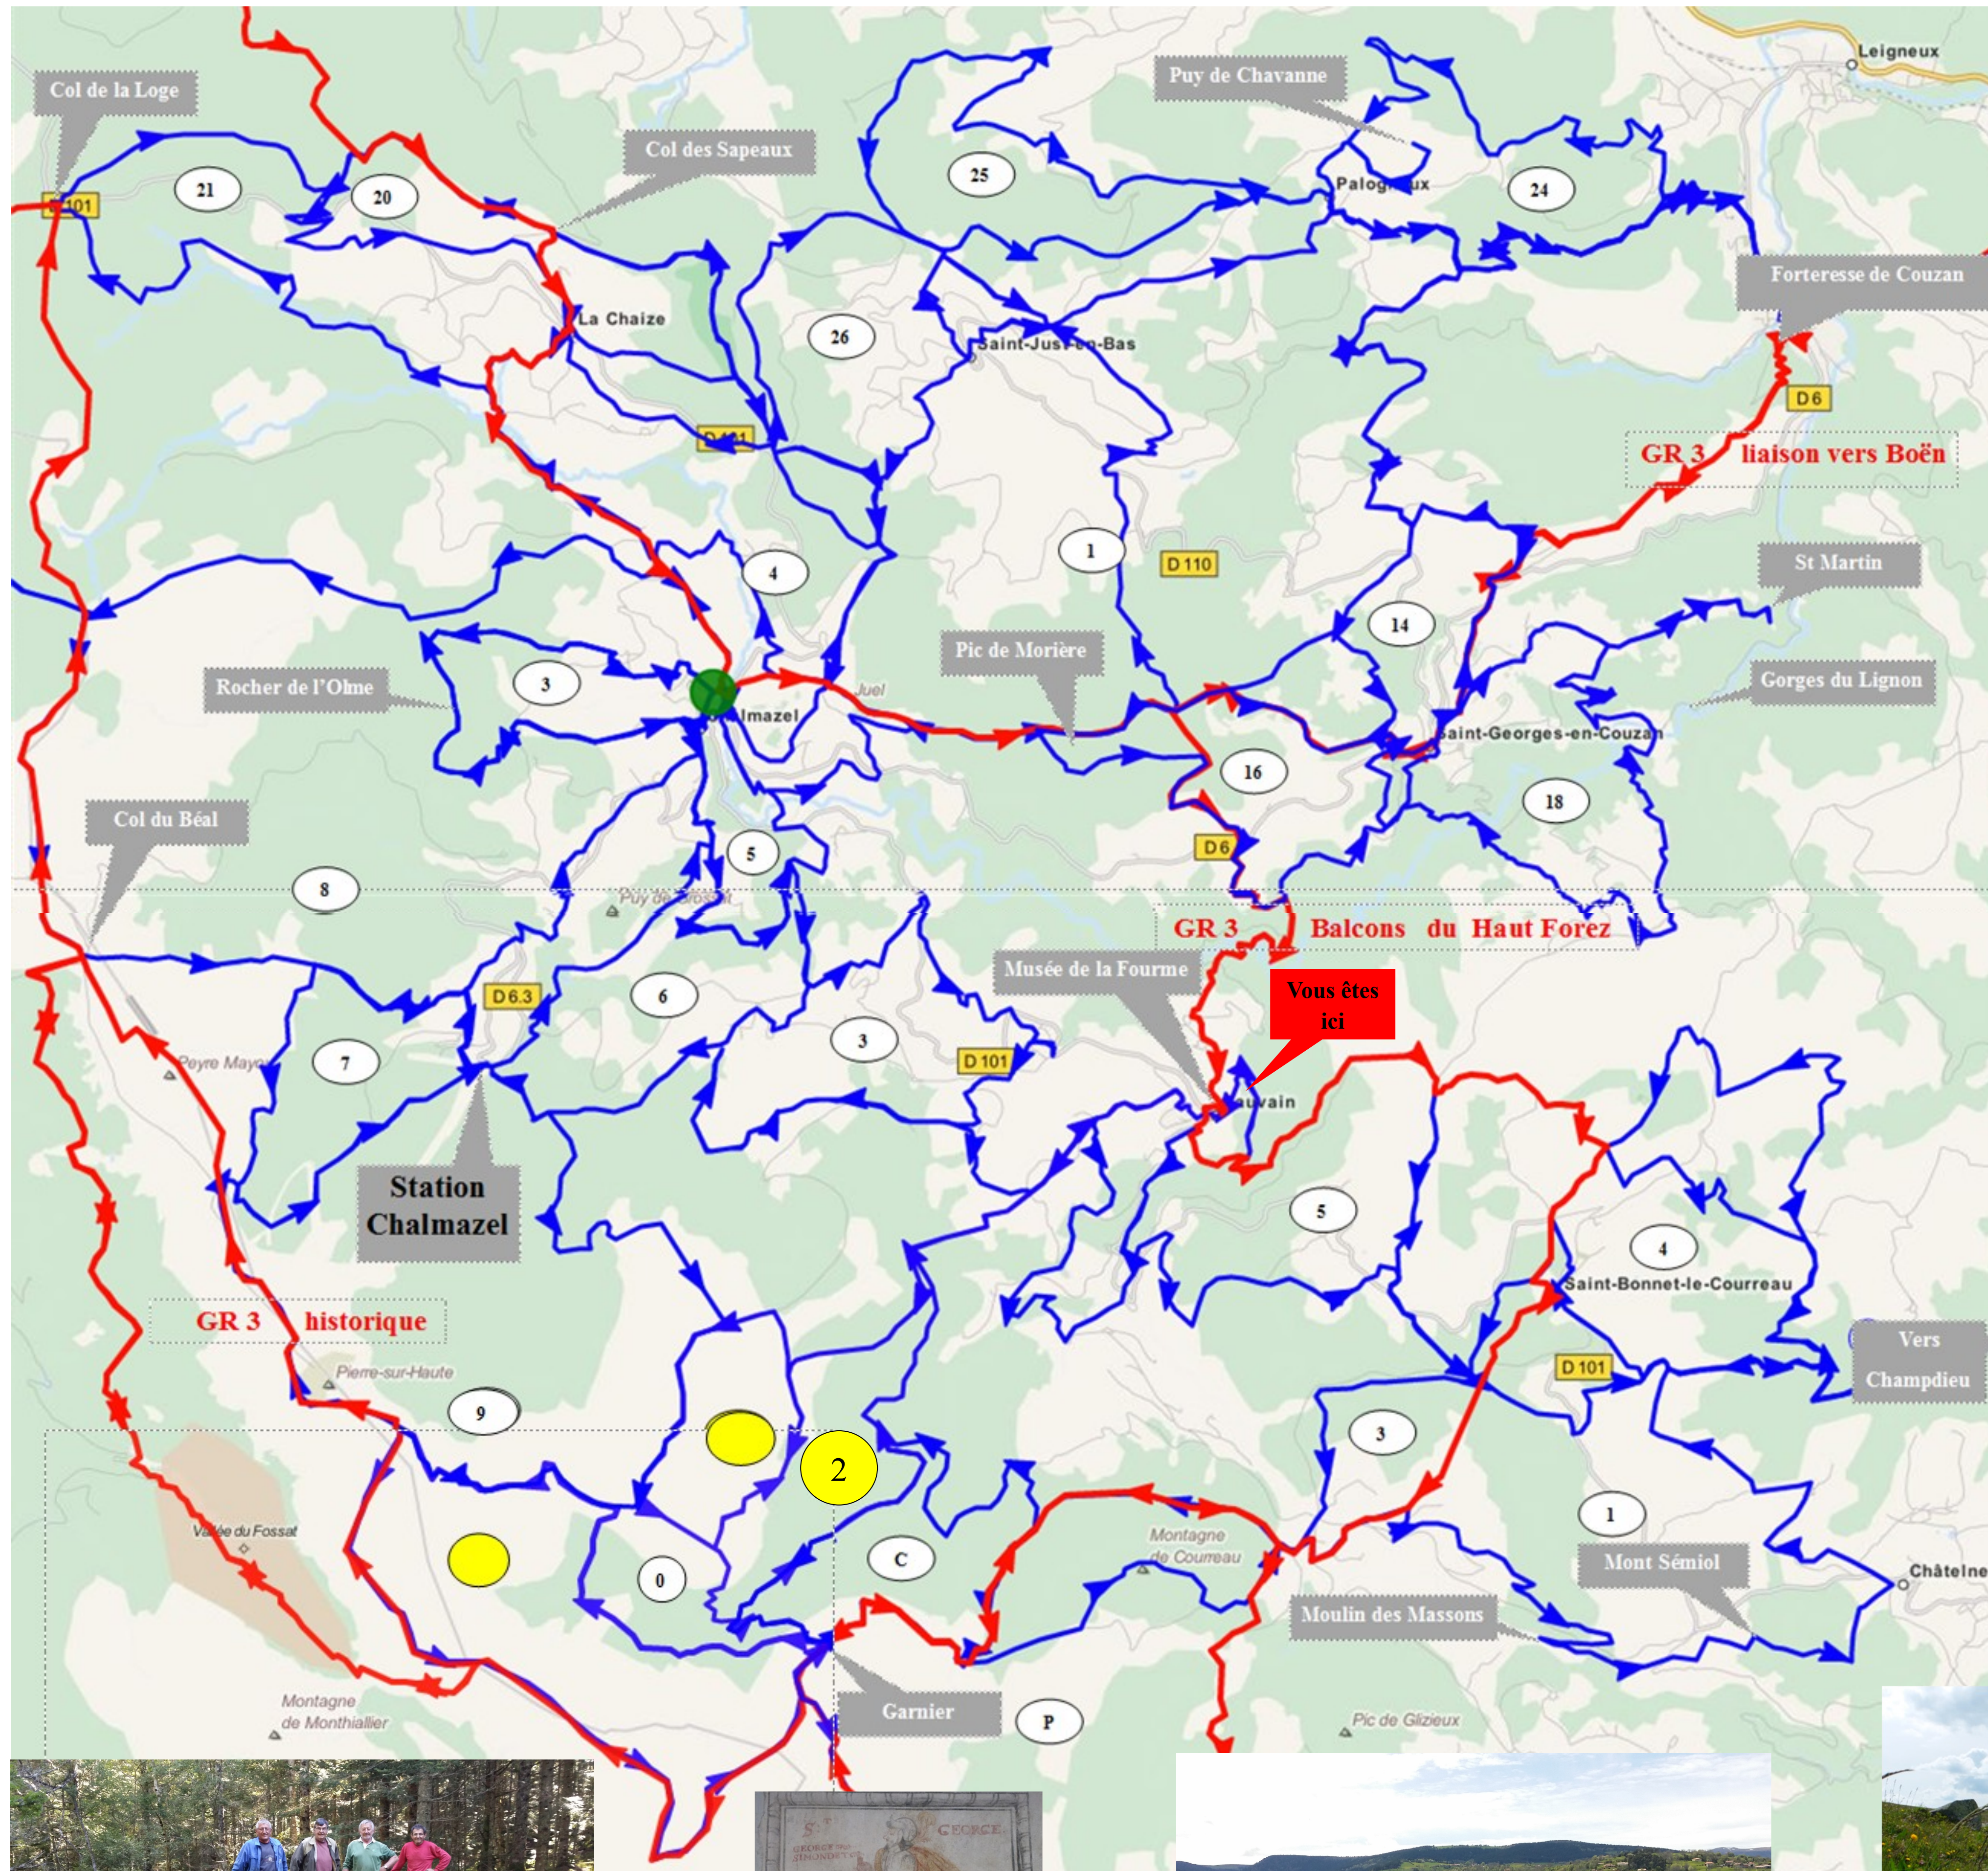

Pierre sur Haute Monts du Forez

Balisage

GR  tracés rouge

PR  tracés bleu

SAUVAIN

*PR Vallée Sauvage de Chorsin
Identifiant 2, classé PR 7 sur Topo GR3*

R
a
n
d
o
n
n
é
e