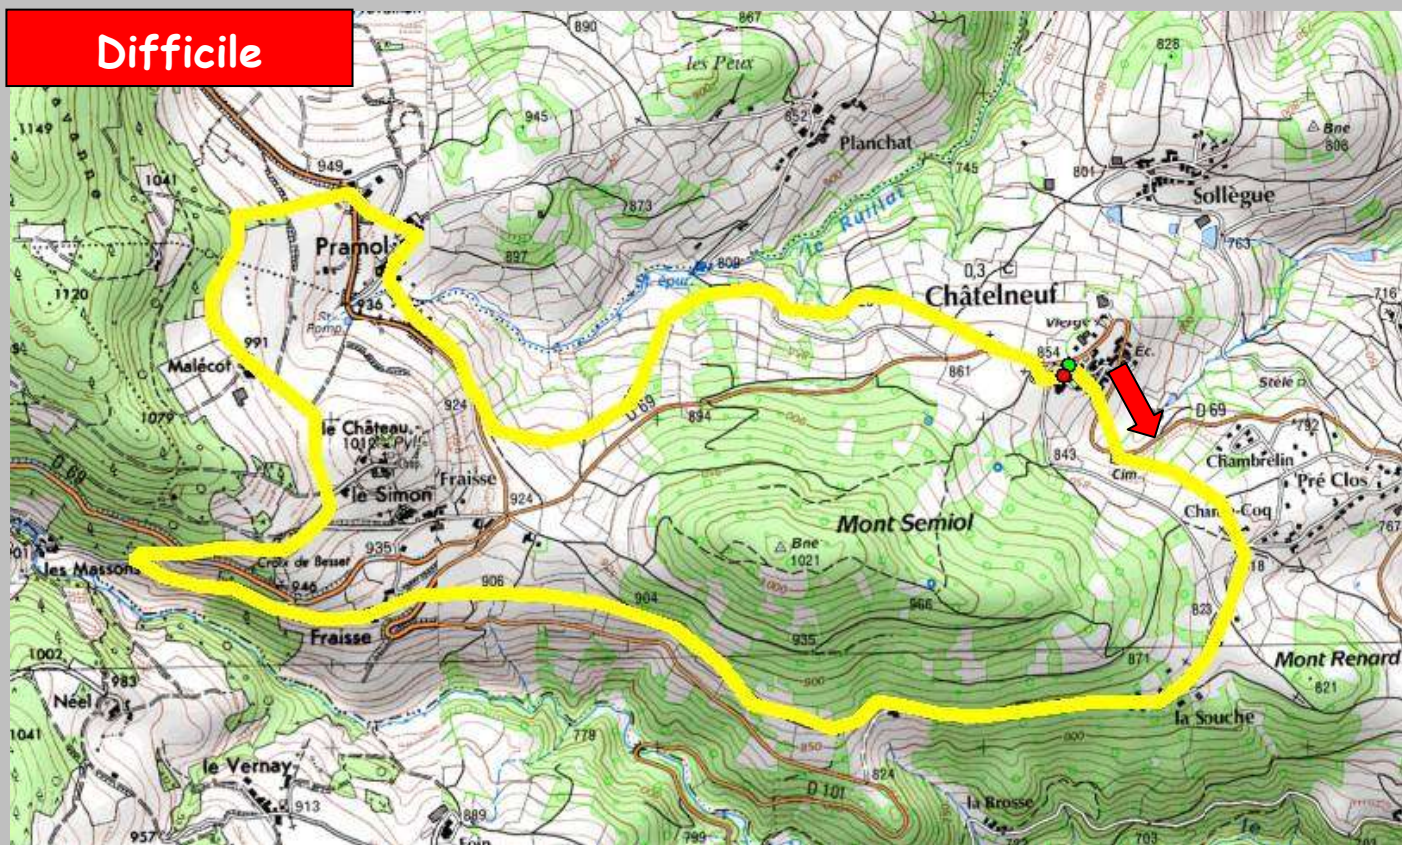

# Chatelneuf circuit N° 8- Garolle jaune

**Difficile**

Distance 11 km (en boucle)

Durée de marche 3 heure 30

Itinéraire **Difficile**

Dénivelée positive 310 m

altitude mini 813 altitude maxi 996

Balisage blanc et jaune avec le chiffre 8

8

*Départ du bourg de Chatelneuf, sens horaire,*

.....